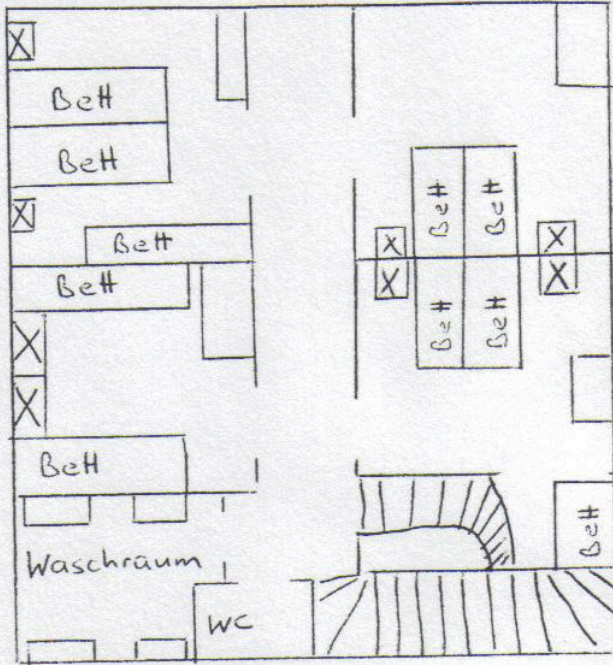

Ferienhaus Maurerpolier

Gruppenunterkunft 19-32 Personen

Ober-Geschoss

Dach-Geschoss

Unter-Geschoss

Erd-Geschoss