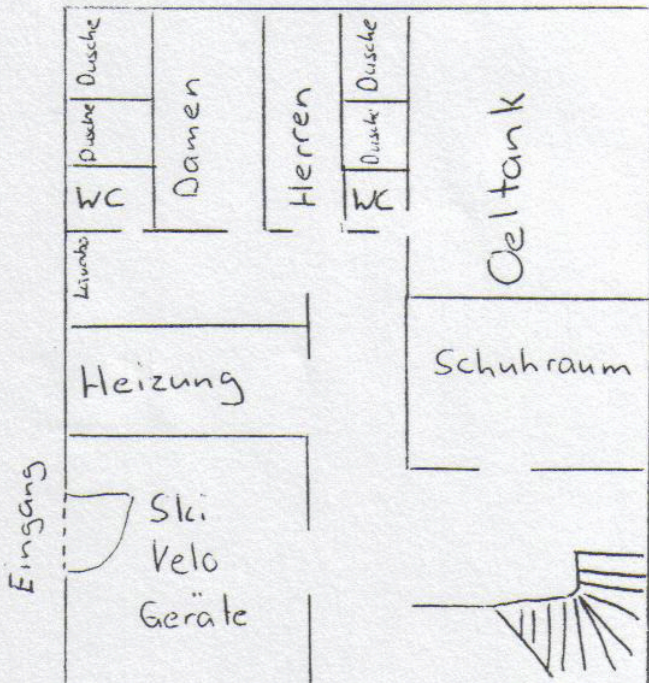

Ferienhaus Maurerpolier

Gruppenunterkunft 19-32 Personen

Ober-Geschoss

Dach-Geschoss

Unter-Geschoss

Erd-Geschoss