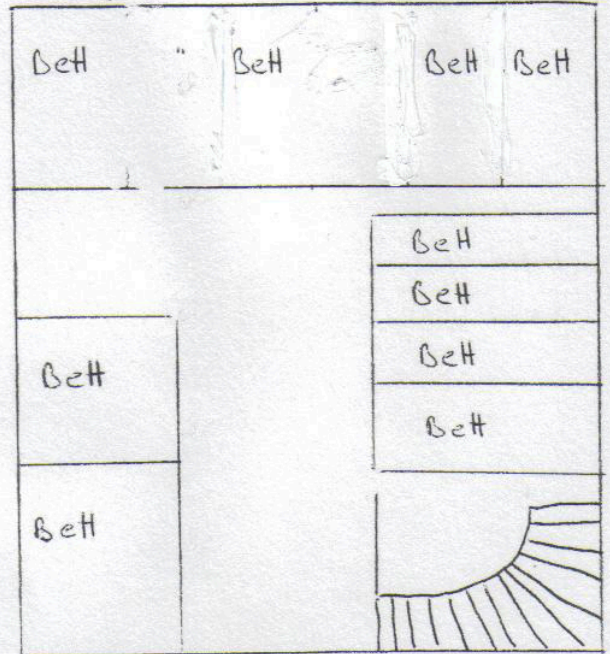

Ferienhaus Maurerpolier

Gruppenunterkunft 19-32 Personen

Ober-Geschoss

Dach-Geschoss

Unter-Geschoss

Erd-Geschoss